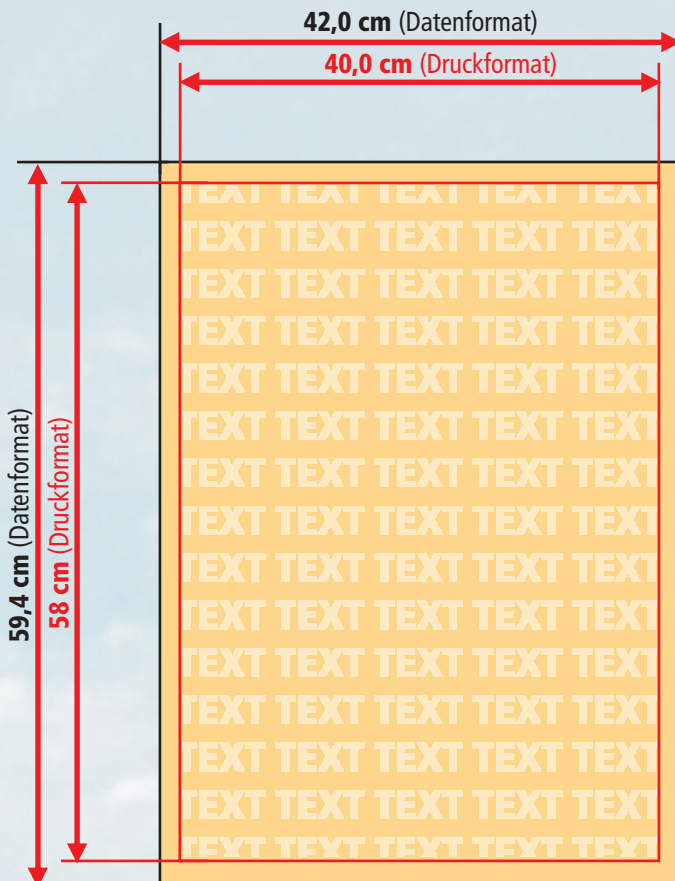

...himmlische Preise,
Top Service!

Plakate DIN A2 Digitaldruck

DRUCKFORMAT
40,0 cm x 58,0 cm

PAPIERFORMAT
42,0 cm x 59,4 cm

- ▶ **Beschnittzugabe und Sicherheitsabstand** wie angegeben anlegen
- ▶ **Hintergrundfarben/Bilder/ Grafiken** müssen bis an den Rand des Datenformates angelegt werden, um evt. Differenzen beim Schneiden oder Stanzen zu vermeiden

- ▶ **Produktionstechnisch** können beim **Schneiden, Stanzen und Falzen** Toleranzen auftreten
- ▶ **Skizze ist NICHT maßstabsgetreu**

Papierformat

Endformat

Druckformat

max. Größe des Druckbereiches

Beschnittzugabe

Bereich der nach dem Schneiden/ Stanzen entfällt (verhindert weiße Schneidkanten)

Sicherheitsabstand

Abstand der Texte/Informationen zum Rand des Datenformats (verhindert unerwünschten Anschnitt)